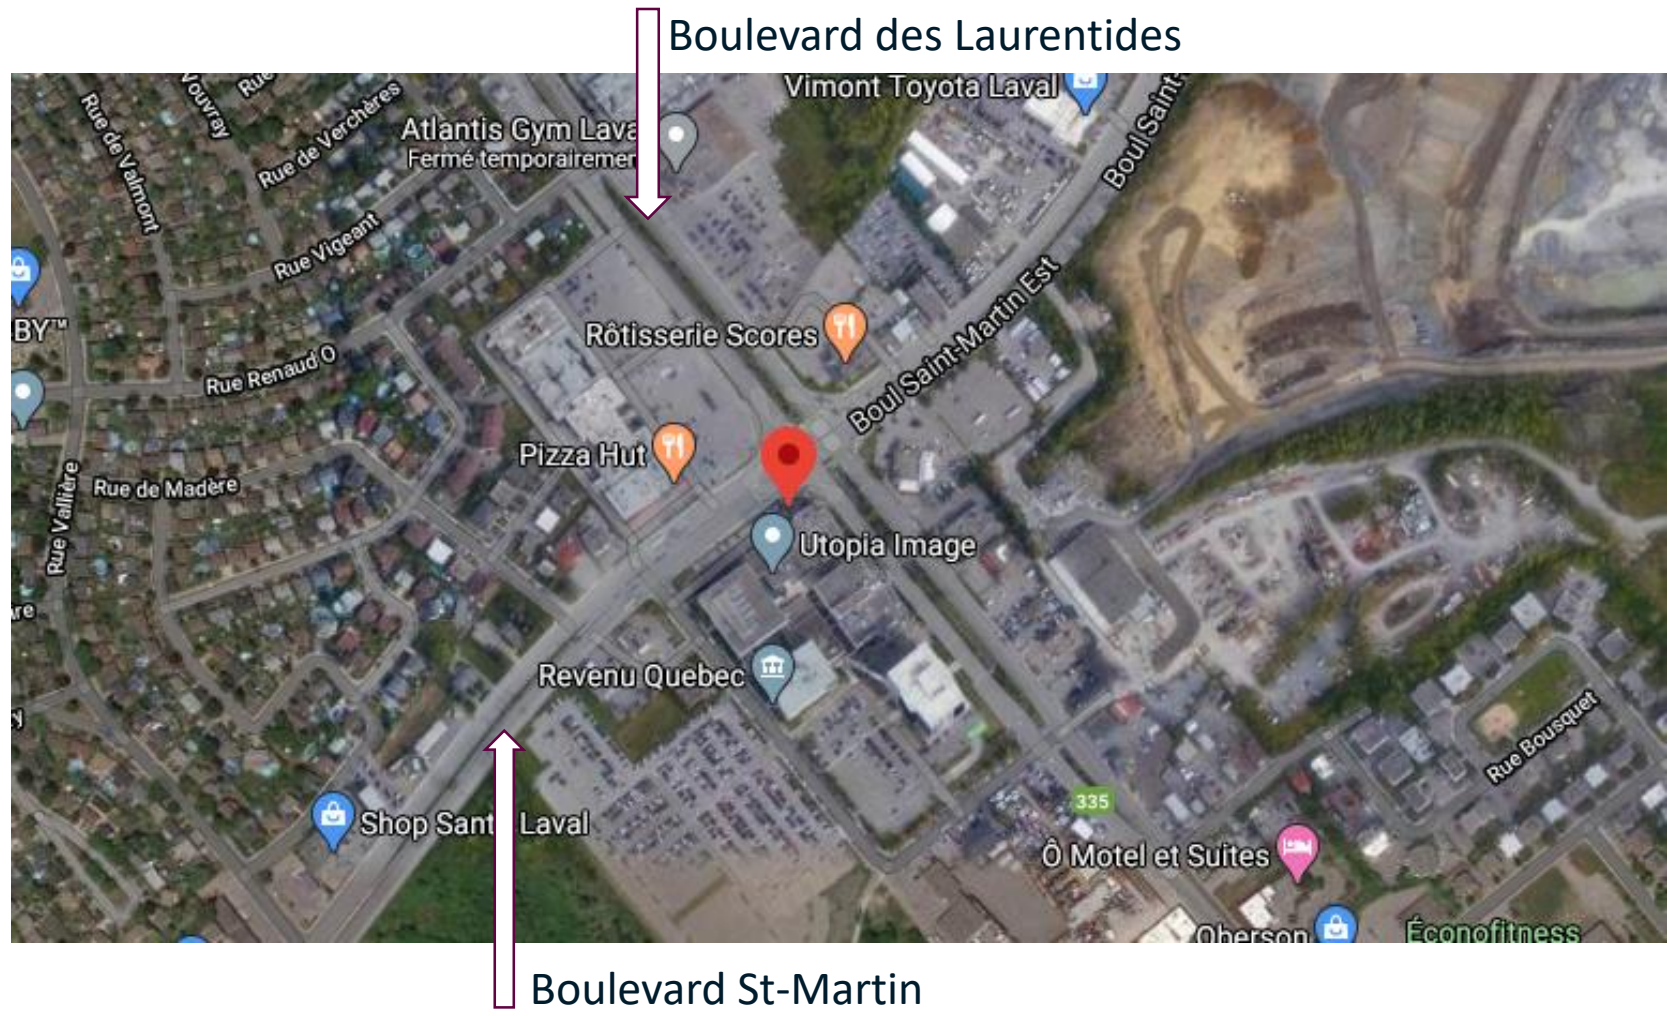

Transport en commun PLACE LAVAL

Autoroute

- Autoroute 19
- Autoroute 15
- Autoroute 440

Métro

- Cartier
- Métro De la Concorde
- Montmorency

Bus

17	27	31	39	41	43
73	74	50	60		

***Tous les bus convergent vers le métro
Cartier. Moins de 10 minutes de transport.***