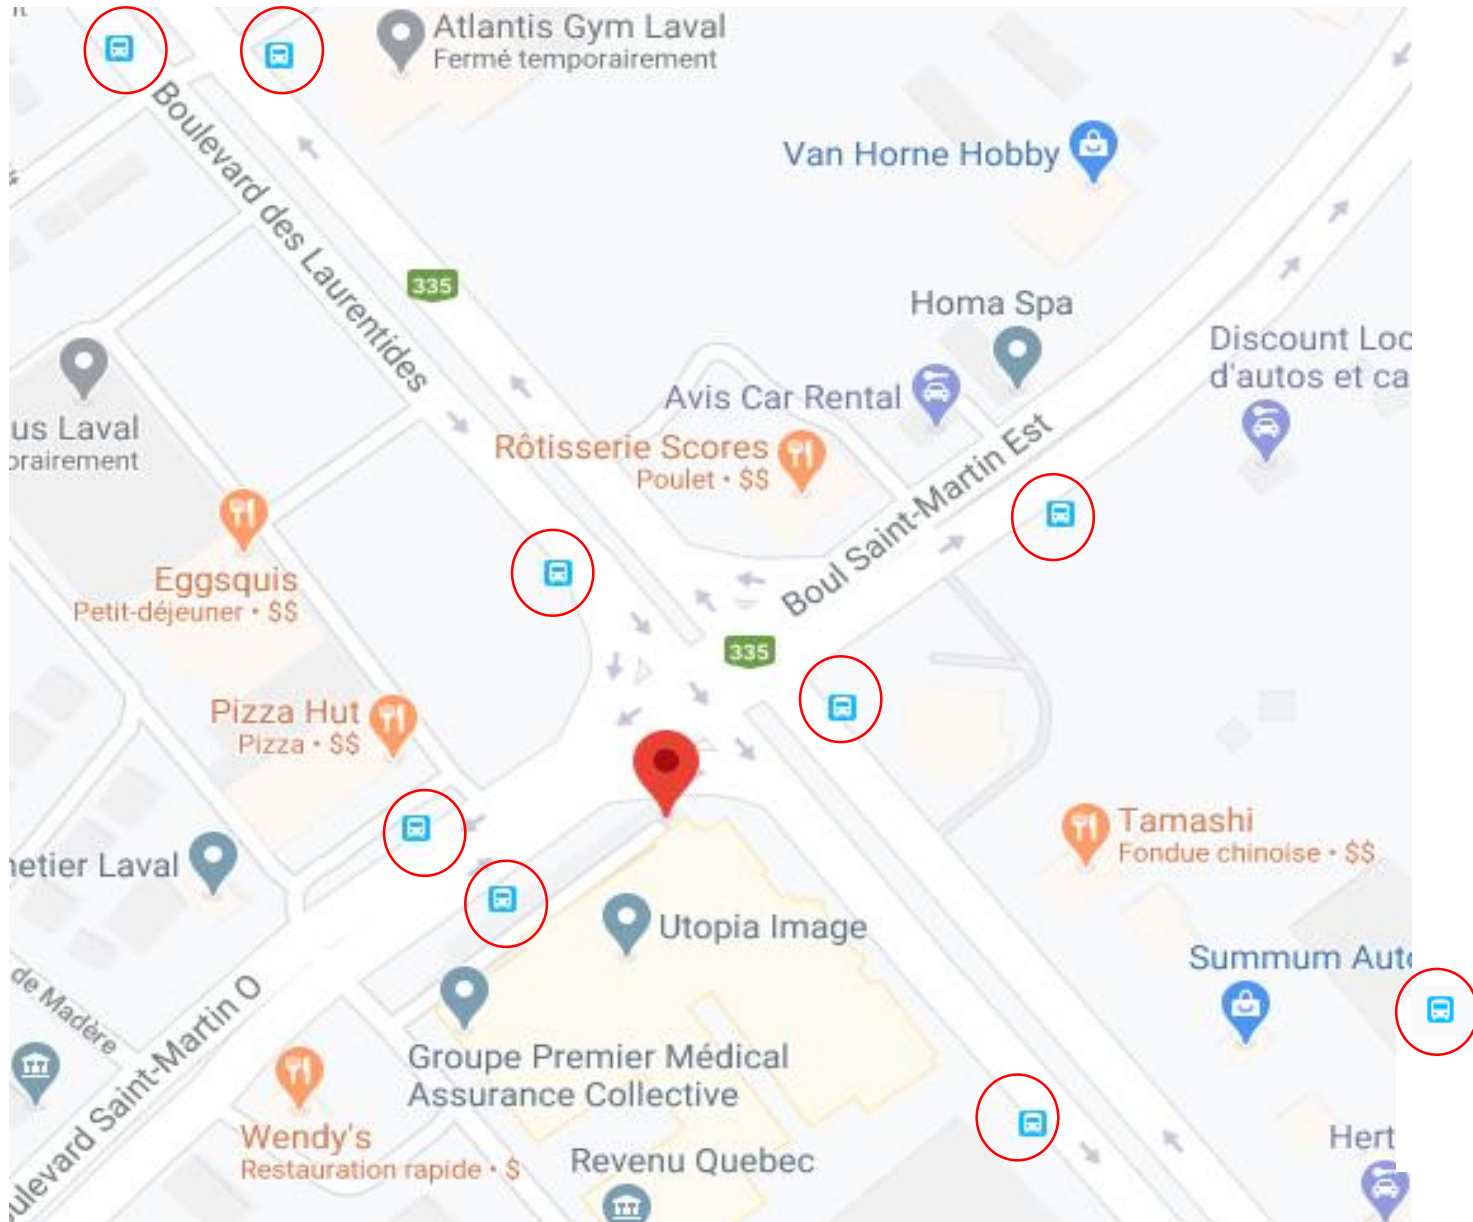

Transport en commun PLACE LAVAL

Autoroute

- Autoroute 19
- Autoroute 15
- Autoroute 440

Métro

- Cartier
- Métro De la Concorde
- Montmorency

Bus

17	27	31	39	41	43
73	74	50	60		

***Tous les bus convergent vers le métro
Cartier. Moins de 10 minutes de transport.***